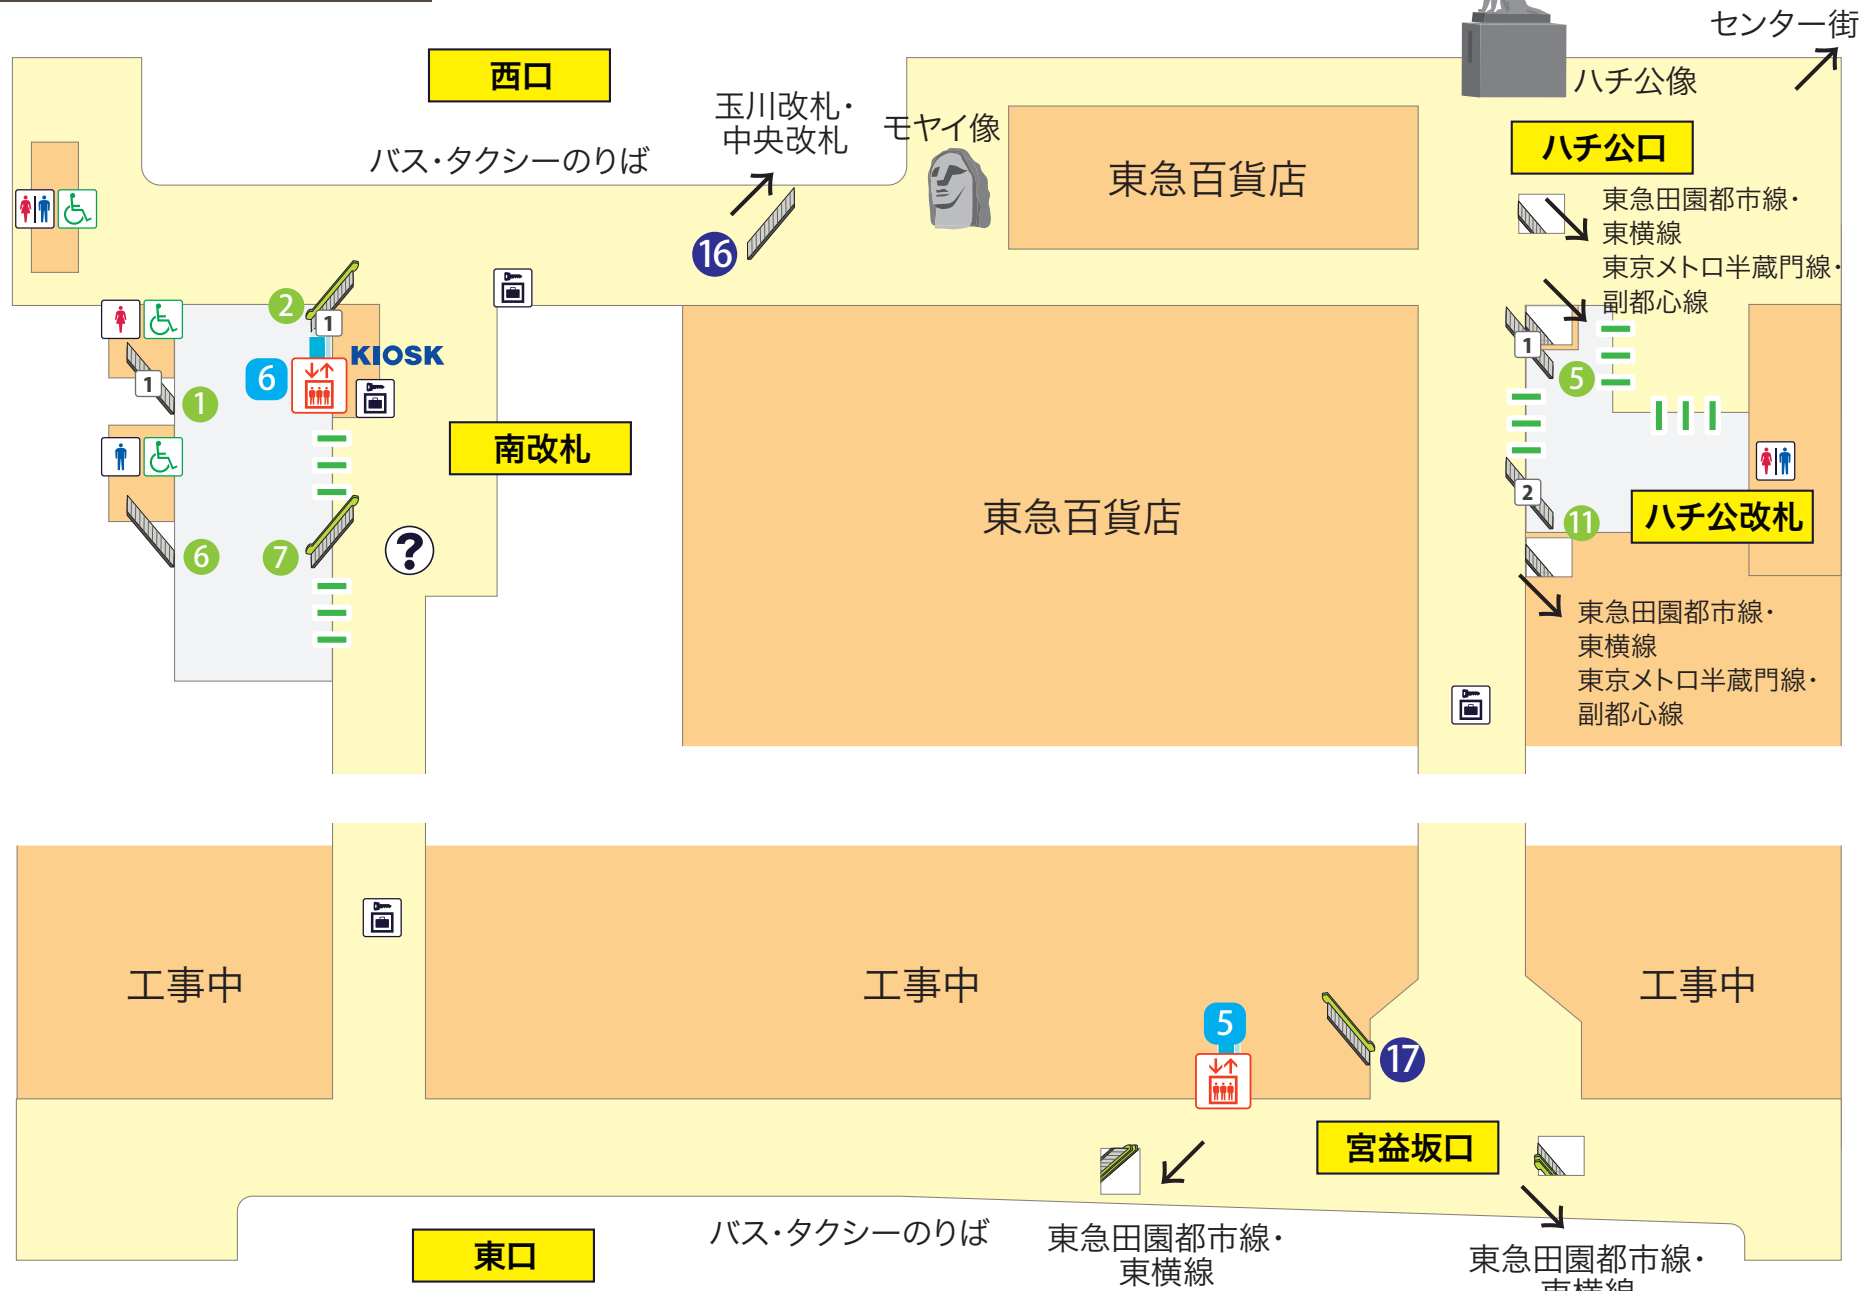

- ① 山手線 (新宿・池袋方面)
- ② 中央線 (品川・東京方面)
- ③ 埼京線・湘南新宿ライン (新宿・大宮方面) [成田エクスプレス]
- ④ 埼京線・湘南新宿ライン (大崎・横浜方面) [成田エクスプレス]

## 凡 例

エレベーター	待合所	ギフト店	コンビニエンスストア	ホーム	エスカレーター
トイレ	コインロッカー	駅弁販売店	駅売店	階段	改札
車イス対応トイレ	店舗	書店	案内所	エレベーター経路	

- ① 山手線 (新宿・池袋方面)
- ② 中央線 (品川・東京方面)
- ③ 埼京線・湘南新宿ライン (新宿・大宮方面) [成田エクスプレス]
- ④ 埼京線・湘南新宿ライン (大崎・横浜方面) [成田エクスプレス]

### 凡 例

エレベーター	待合所	ギフト店	コンビニエンスストア	ホーム	エスカレーター
トイレ	コインロッカー	駅弁販売店	駅売店		階段
車イス対応トイレ	店舗	書店	案内所		改札
					エレベーター経路

- ① 山手線 (新宿・池袋方面)
- ② 中央線 (品川・東京方面)
- ③ 埼京線・湘南新宿ライン (新宿・大宮方面) [成田エクスプレス]
- ④ 埼京線・湘南新宿ライン (大崎・横浜方面) [成田エクスプレス]

### 凡 例

エレベーター	待合所	ギフト店	コンビニエンスストア	ホーム	エスカレーター
トイレ	コインロッカー	駅弁販売店	駅売店	階段	改札
車イス対応トイレ	店舗	書店	案内所	エレベーター経路	