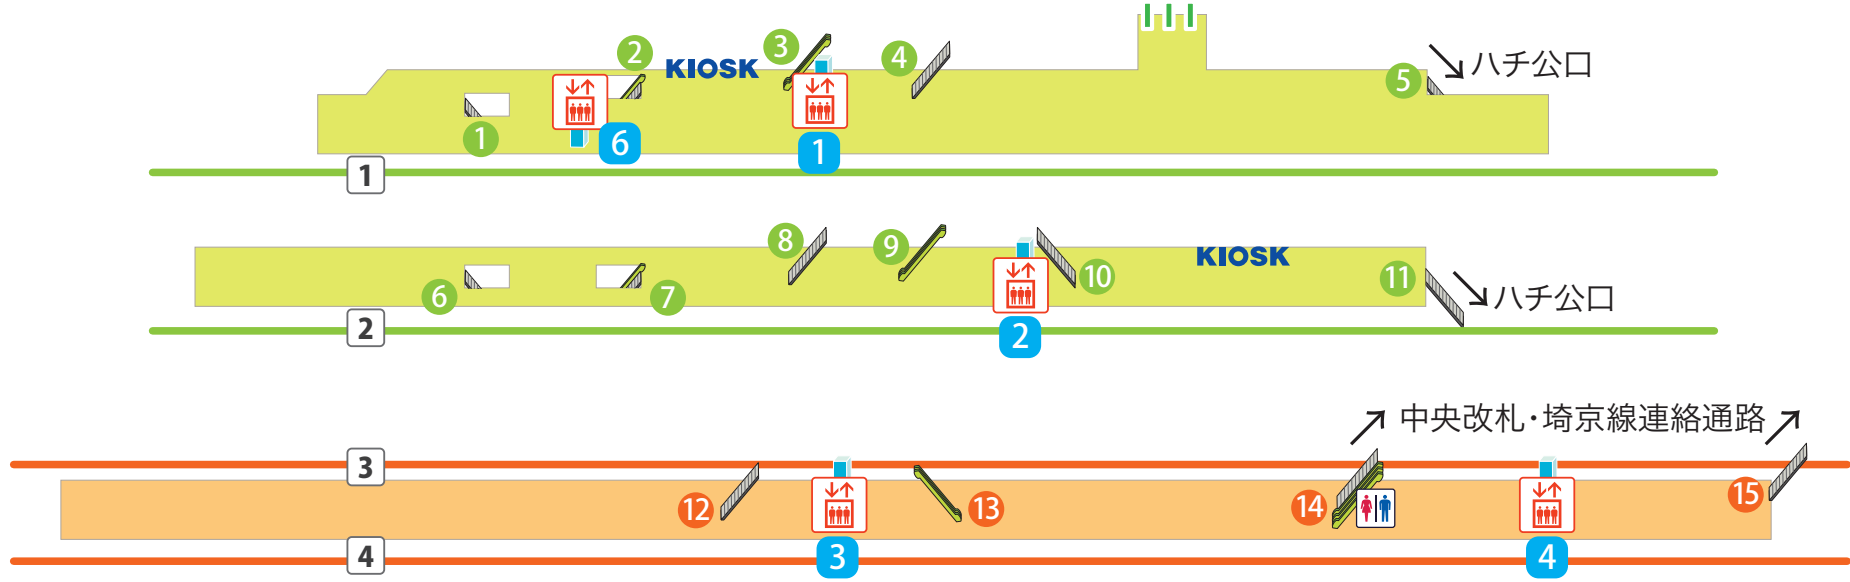

## 凡 例

エレベーター	待合所	ギフト店	コンビニエンスストア	ホーム	エスカレーター
トイレ	コインロッカー	駅弁販売店	駅売店	階段	改札
車イス対応トイレ	店舗	書店	案内所	エレベーター経路	

- ① 山手線 (新宿・池袋方面)
- ② 中央線 (品川・東京方面)
- ③ 埼京線・湘南新宿ライン (新宿・大宮方面) [成田エクスプレス]
- ④ 埼京線・湘南新宿ライン (大崎・横浜方面) [成田エクスプレス]

### 凡 例

エレベーター	待合所	ギフト店	コンビニエンスストア	ホーム	エスカレーター
トイレ	コインロッカー	駅弁販売店	駅売店		階段
車イス対応トイレ	店舗	書店	案内所		改札
					エレベーター経路

- ① 山手線 (新宿・池袋方面)
- ② 中央線 (品川・東京方面)
- ③ 埼京線・湘南新宿ライン (新宿・大宮方面) [成田エクスプレス]
- ④ 埼京線・湘南新宿ライン (大崎・横浜方面) [成田エクスプレス]